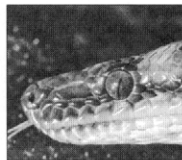

The lay-out of this column is determined only by the editors. Photo's enclosed with advertisements will not be returned.

Date first advertisement: **June 15, 1999**

FOR SALE

1.1 *Crotalus (Sistrurus) catenatus tergeminus*, offspring 1997.

**André Weima, Tamboerlaan 67, 7906 EC Hoozeveen,
The Netherlands;
Tel. 0528-233838; fax 0528-233837.**

Python molurus bivittatus, juveniel.

**Marcel Poots, The Netherlands; Tel.0229-246239;
e-mail: mpoots@worldonline.nl**

1.0 *Elaphe schrencki schrencki*, offspring 1997 with offspring 1999; 1.0 *Eryx colubrinus loveridgi*, offspring 1997, with offspring 1999.

**Tabé Kooistra, Curaçaostraat 103, 8931 CN Leeuwarden,
The Netherlands; Tel. 06-50477174.**

offspring 1999 *Epicrates cenchria cenchria*, *Lamprophis fuliginosus*, *Lampropeltis ruthveni*, *Elaphe schrencki anomala*, *Lampropeltis getulus californica* 'high yellow' + banded, *Elaphe guttata guttata*, *Elaphe guttata guttata* 'missing black', *Elaphe guttata amber*, *Elaphe guttata guttata* 'snow corn', offspring 1998, *Natrix tessellata* (Budep) offspring 1997.

**Freek Gillissen, The Netherlands;
Tel. 0252-371095; e-mail: fgillis@worldonline.nl**

offspring *Boa constrictor* 1999.

**Dick van den Berg, van Riemsdijkgaarde 37,
3981 XG Bunnik, The Netherlands; Tel. 030 - 6564046;
e-mail: dick@bergbunnik.demon.nl**